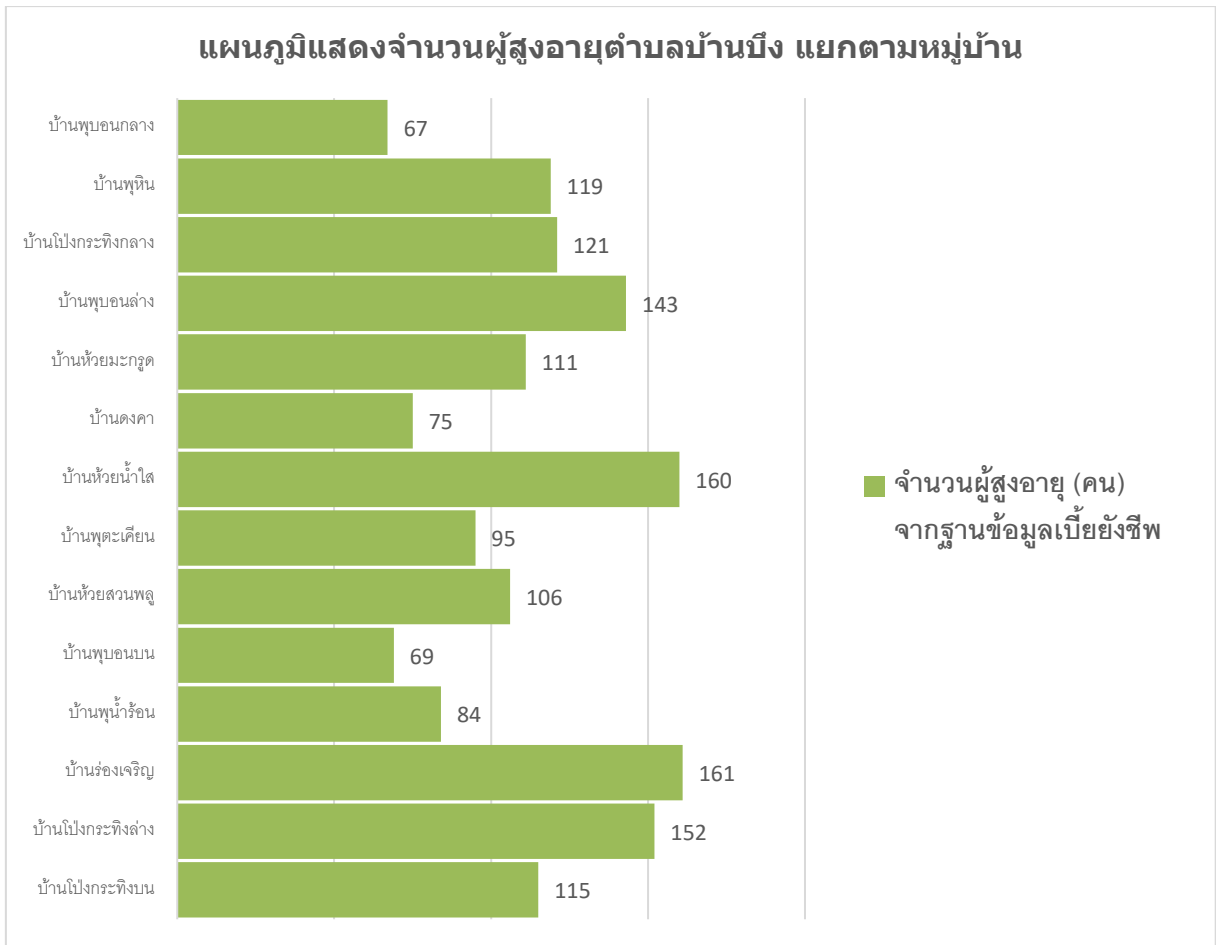

สำหรับรายละเอียดบัญชีรายชื่อผู้สูงอายุในตำบลบ้านบึง ประจำปีงบประมาณ พ.ศ.๒๕๖๖
ปรากฏตามเอกสารแนบท้ายบันทึกนี้

จึงเรียนมาเพื่อโปรดทราบ

(นางสาวธมนพัฒนา ด้านชูธรรม)

นักพัฒนาชุมชนชำนาญการ

(นางสาวปรัชญา อินหนองตาสาม)

หัวหน้าสำนักปลัด

เรียน นายก อบต.บ้านบึง

- เพื่อโปรดทราบ

ทราบ

(นายกฤษณ์ สมรมิตร)

ปลัดองค์การบริหารส่วนตำบลบ้านบึง

คำสั่ง/ความเห็น

- ทราบ

(นายพิณิจ ร่มโพธิ์)

นายกองค์การบริหารส่วนตำบลบ้านบึง