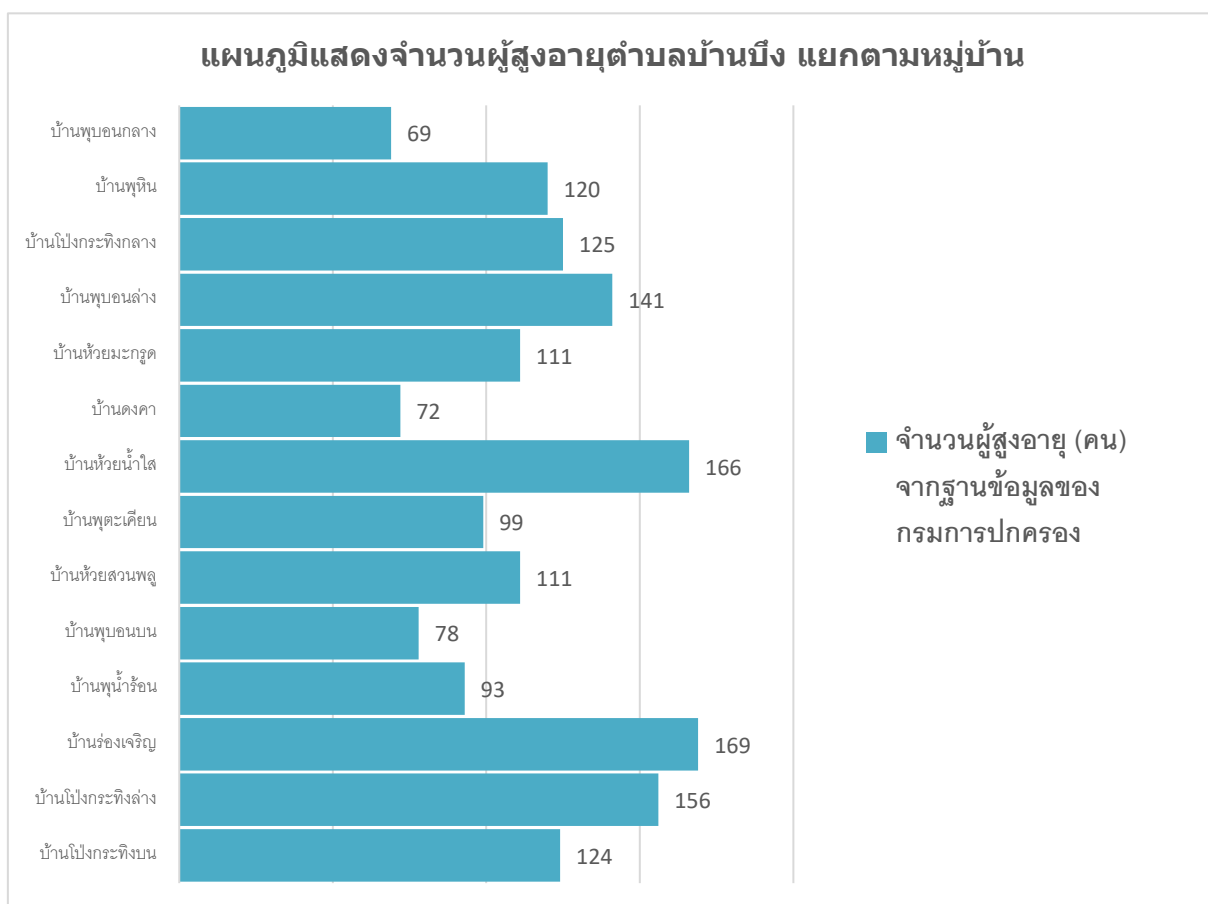

หมู่ที่	หมู่บ้าน	จำนวนผู้สูงอายุ (คน)	
		กรรมการปกครอง	ฐานข้อมูลเบิยยังชีพ
๗	บ้านพุตะเคียน	๙๙	๙๕
๘	บ้านห้วยน้ำใส	๑๖๖	๑๖๐
๙	บ้านดงคา	๗๒	๗๕
๑๐	บ้านห้วยมะกรูด	๑๑๑	๑๑๑
๑๑	บ้านพูนกลาง	๑๔๑	๑๔๓
๑๒	บ้านโป่งกระทิงกลาง	๑๒๕	๑๒๑
๑๓	บ้านพุหิน	๑๒๐	๑๑๙
๑๔	บ้านพูนกลาง	๖๙	๖๗
รวม		๑,๖๓๔	๑,๕๗๘